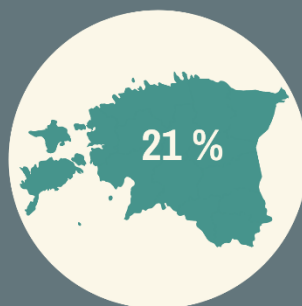

## Tūristu mītnēs apkalpoto viesu skaits (milj.)

Kopš 2010. g. apkalpoto viesu skaits ir pieaudzis par 76 %, ārzemju – par 79 %

	2010	2011	2012	2013	2014	2015	2016
Apkalpotās personas	1,3	1,6	1,6	1,8	2,1	2,1	2,3
..apkalpotie ārzemju viesi	0,9	1,1	1,1	1,2	1,4	1,5	1,6

## Ārzemju viesi

Visvairāk ārzemju tūristi ierodas no kaimiņvalstīm

Lietuva

Igaunija

Krievija