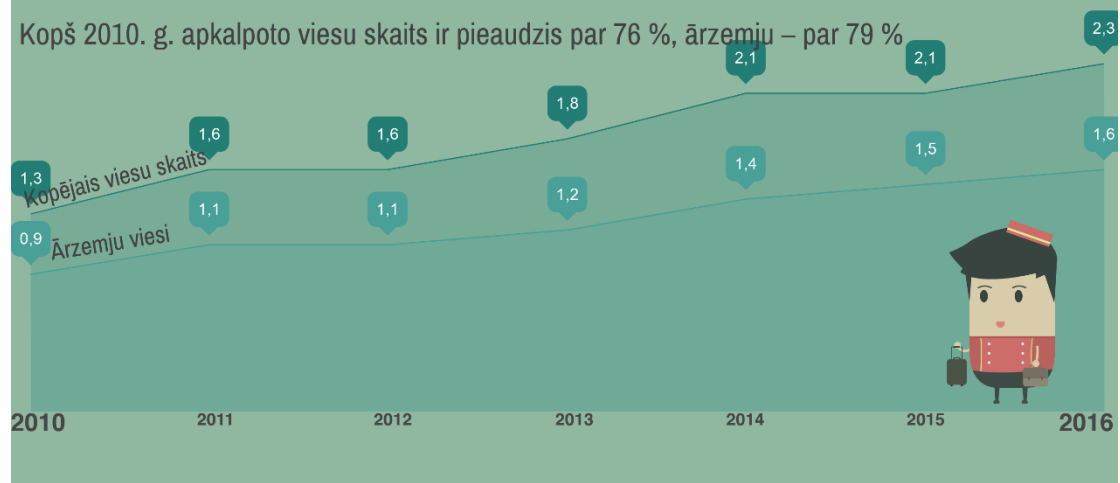

## Ceļojumu ilgums

2016

vidējais vairākdienu ceļojumu ilgums

**5,9 diennaktis**

salīdzinājumā ar 2015. gadu

**1/2 diennakts**

## Izdevumi

Viens vairākdienu ceļotājs ārzemēs vidēji diennaktī iztērēja

Itālijā

Vidēji

Krievijā

## Viesnīcu un citu tūristu mītņu rādītāji

2016

apkalpoto personu skaits

**2,3 milj.**

salīdzinājumā ar 2015. gadu

**7,7 %**

## Tūristu mītnēs apkalpoto viesu skaits (milj.)

Kopš 2010. g. apkalpoto viesu skaits ir pieaudzis par 76 %, ārzemju – par 79 %

	2010	2011	2012	2013	2014	2015	2016
Apkalpotās personas	1,3	1,6	1,6	1,8	2,1	2,1	2,3
..apkalpotie ārzemju viesi	0,9	1,1	1,1	1,2	1,4	1,5	1,6